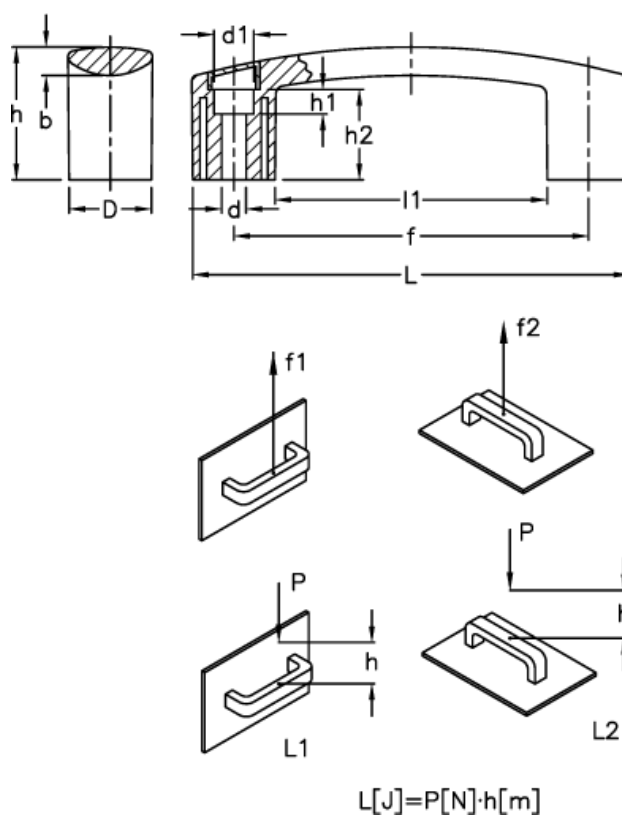

Varenummer: 23052602112
 Beskrivelse: E+G Bøjlegreb
 EBP.140-8-C2 Orange

Mål

b	$= 8.5$	$h1$	$= 8.5$
d	$= 8.5$	$h2$	$= 26.5$
D	$= 26.0$	L	$= 144.0$
$d1$	$= 13.5$	$l1$	$= 92.0$
f	$= 117 \pm 0,5$	$L1 (J)$	$= 10$
$F1 (N)$	$= 2700$	$L2 (J)$	$= 4$
$F2 (N)$	$= 1800$		
h	$= 39$		